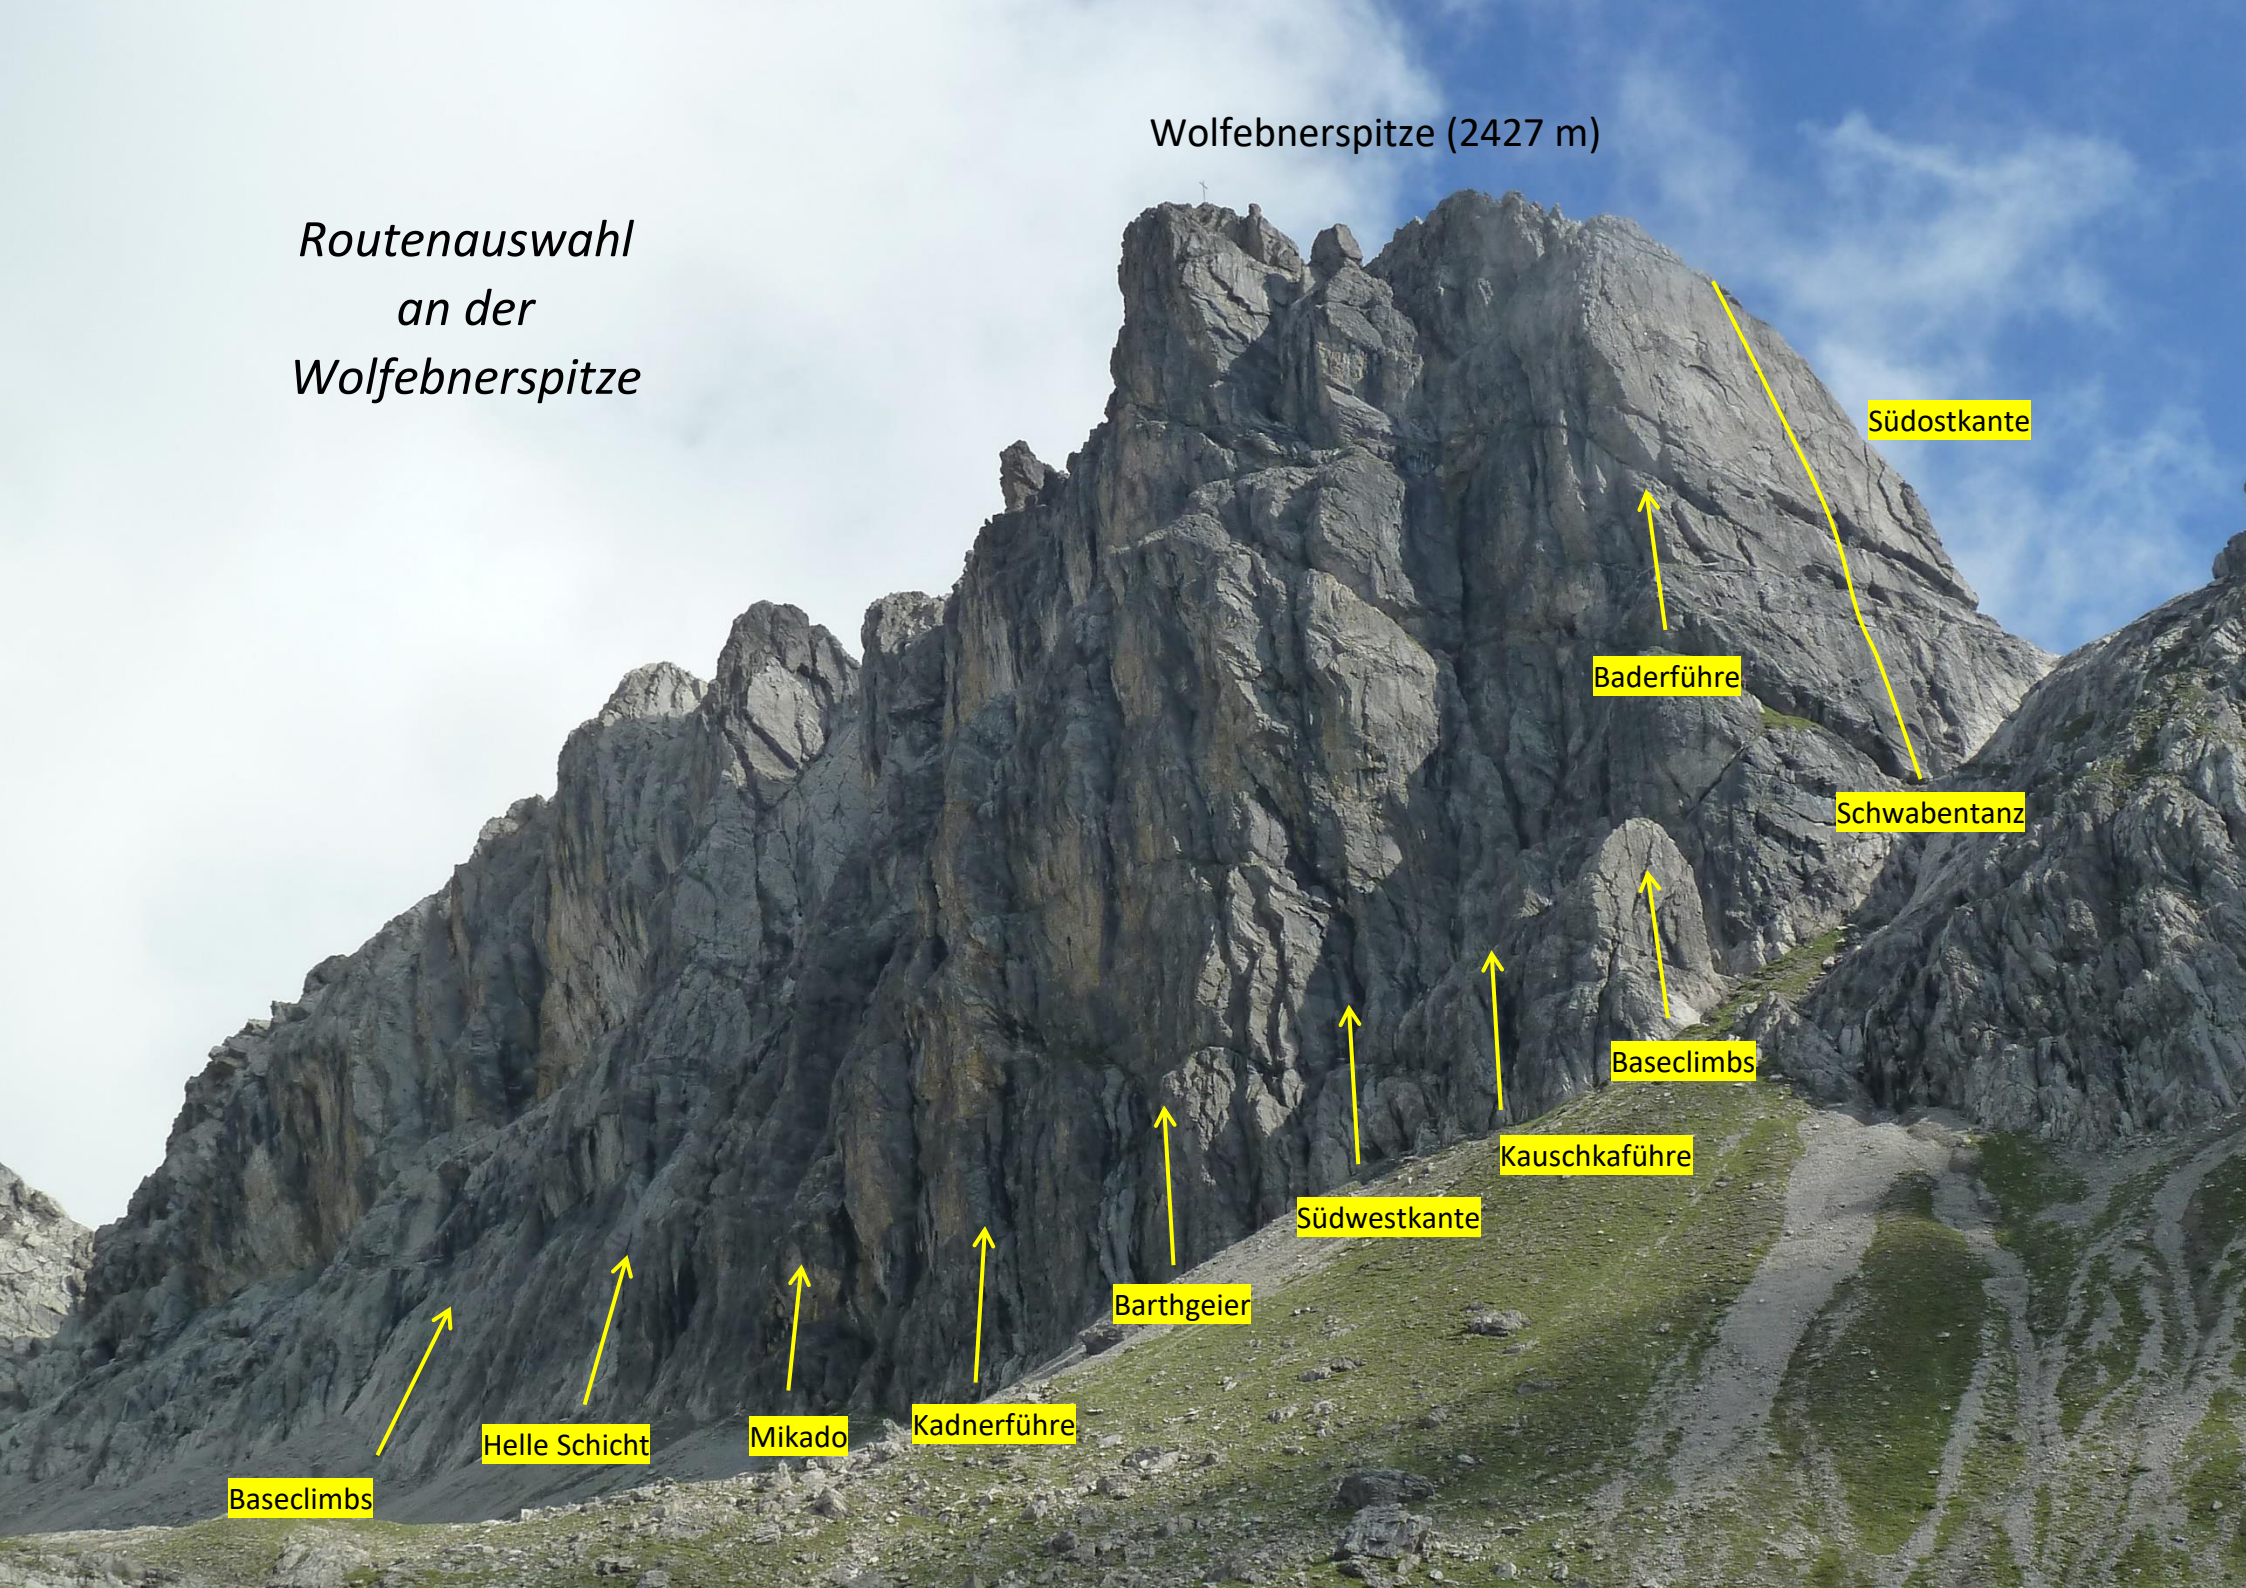

Wolfbnerspitze (2427 m)

*Routenauswahl
an der
Wolfbnerspitze*

Südostkante

Baderföhre

Schwabentanz

Baseclimbs

Kauschkaföhre

Südwestkante

Barthgeier

Kadnerföhre

Mikado

Helle Schicht

Baseclimbs