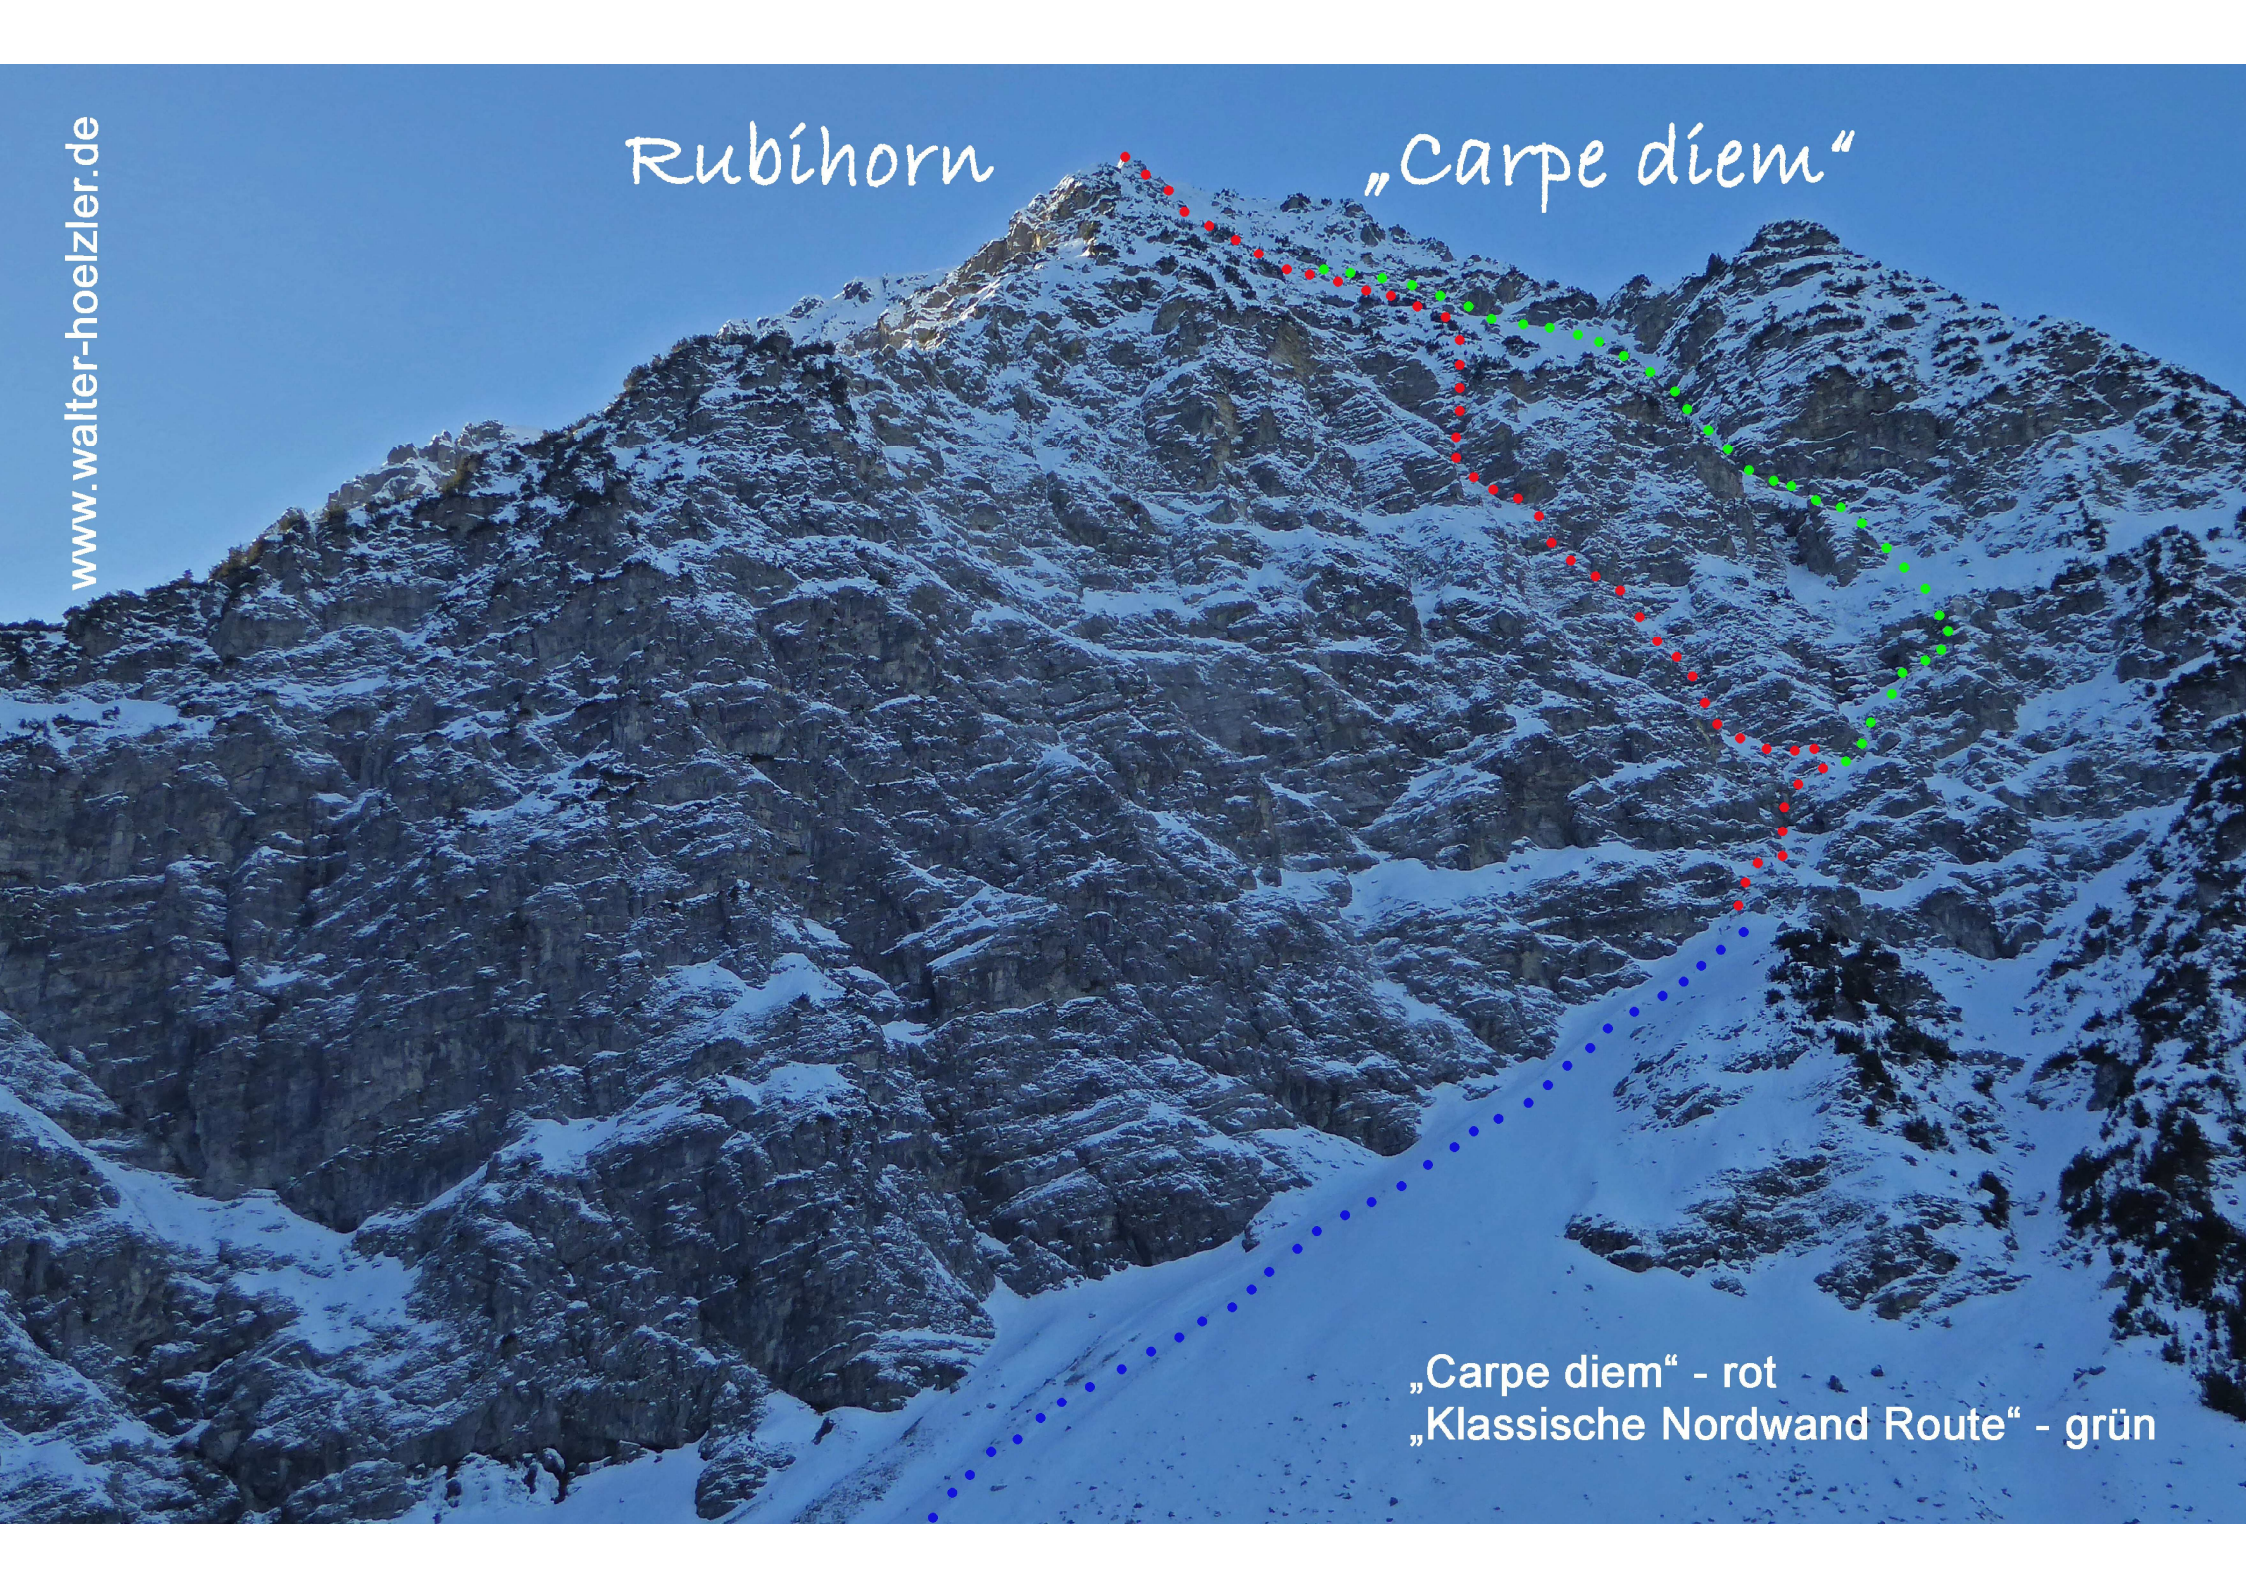

Rubíhorn

„Carpe diem“

„Carpe diem“ - rot  
„Klassische Nordwand Route“ - grün