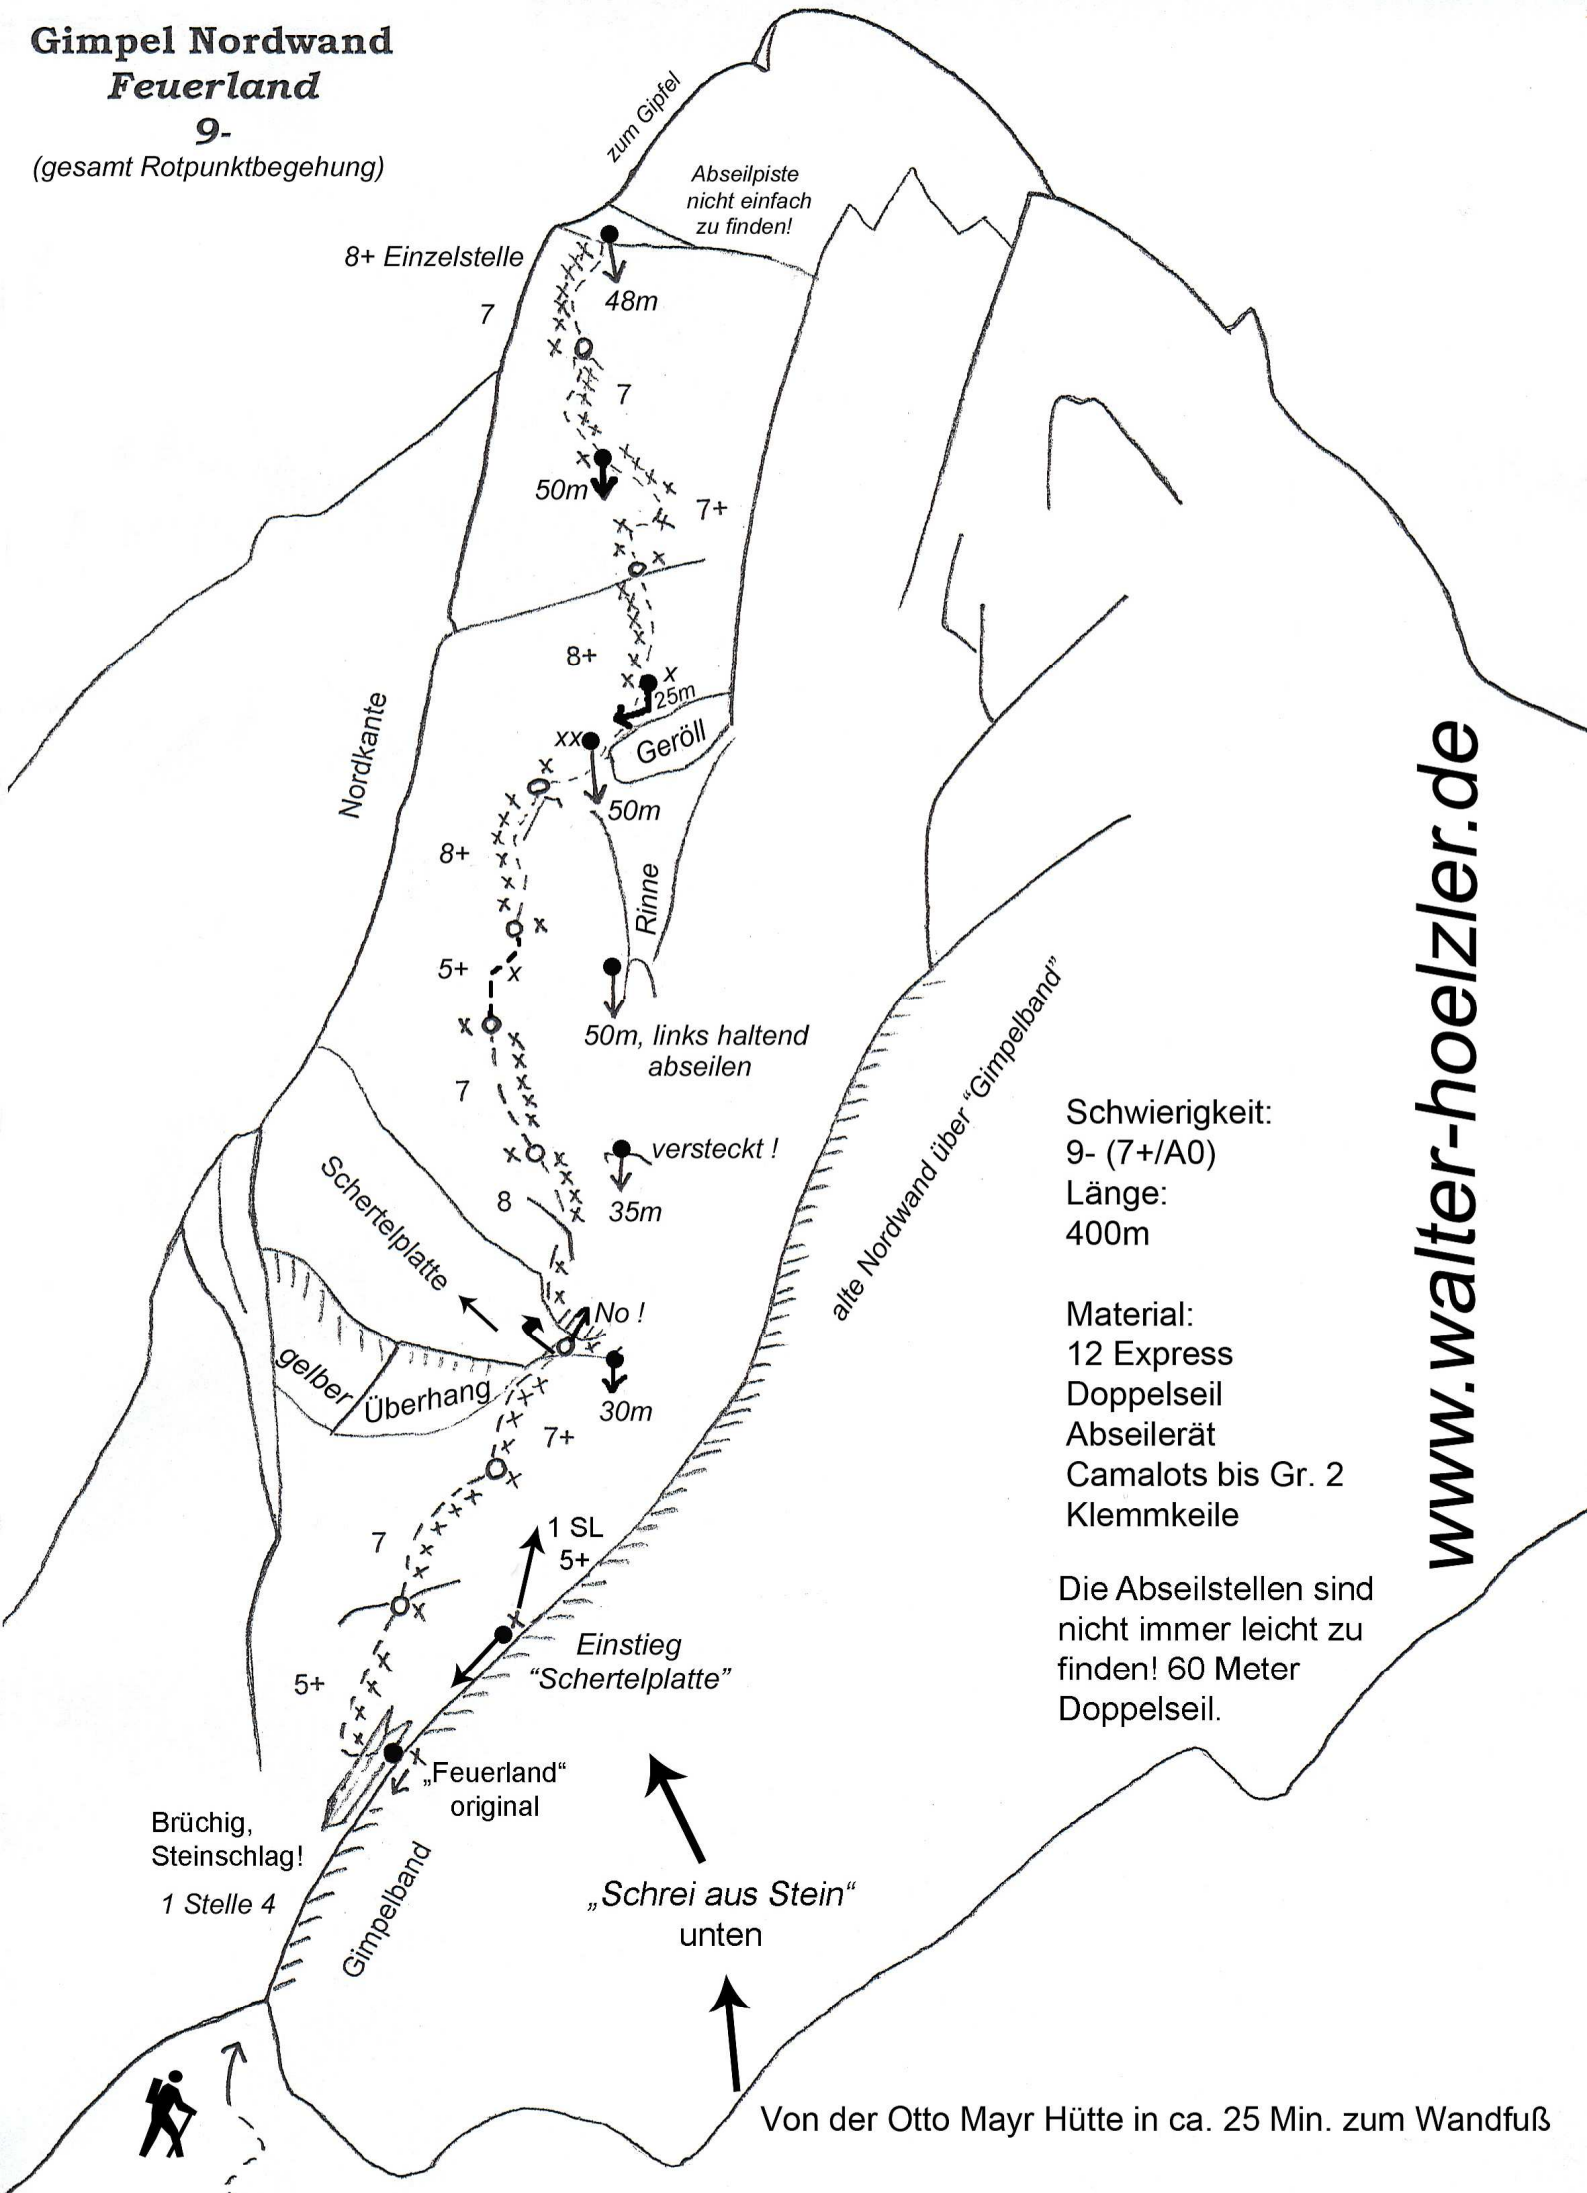

Gimpel Nordwand Feuerland

9-

(gesamt Rotpunktbegehung)

Schwierigkeit:

9- (7+/A0)

Länge:

400m

Material:

12 Express

Doppelseil

Abseilerät

Camalots bis Gr. 2

Klemmkeile

Die Abseilstellen sind

nicht immer leicht zu

finden! 60 Meter

Doppelseil.

www.walter-hoelzler.de

Von der Otto Mayr Hütte in ca. 25 Min. zum Wandfuß