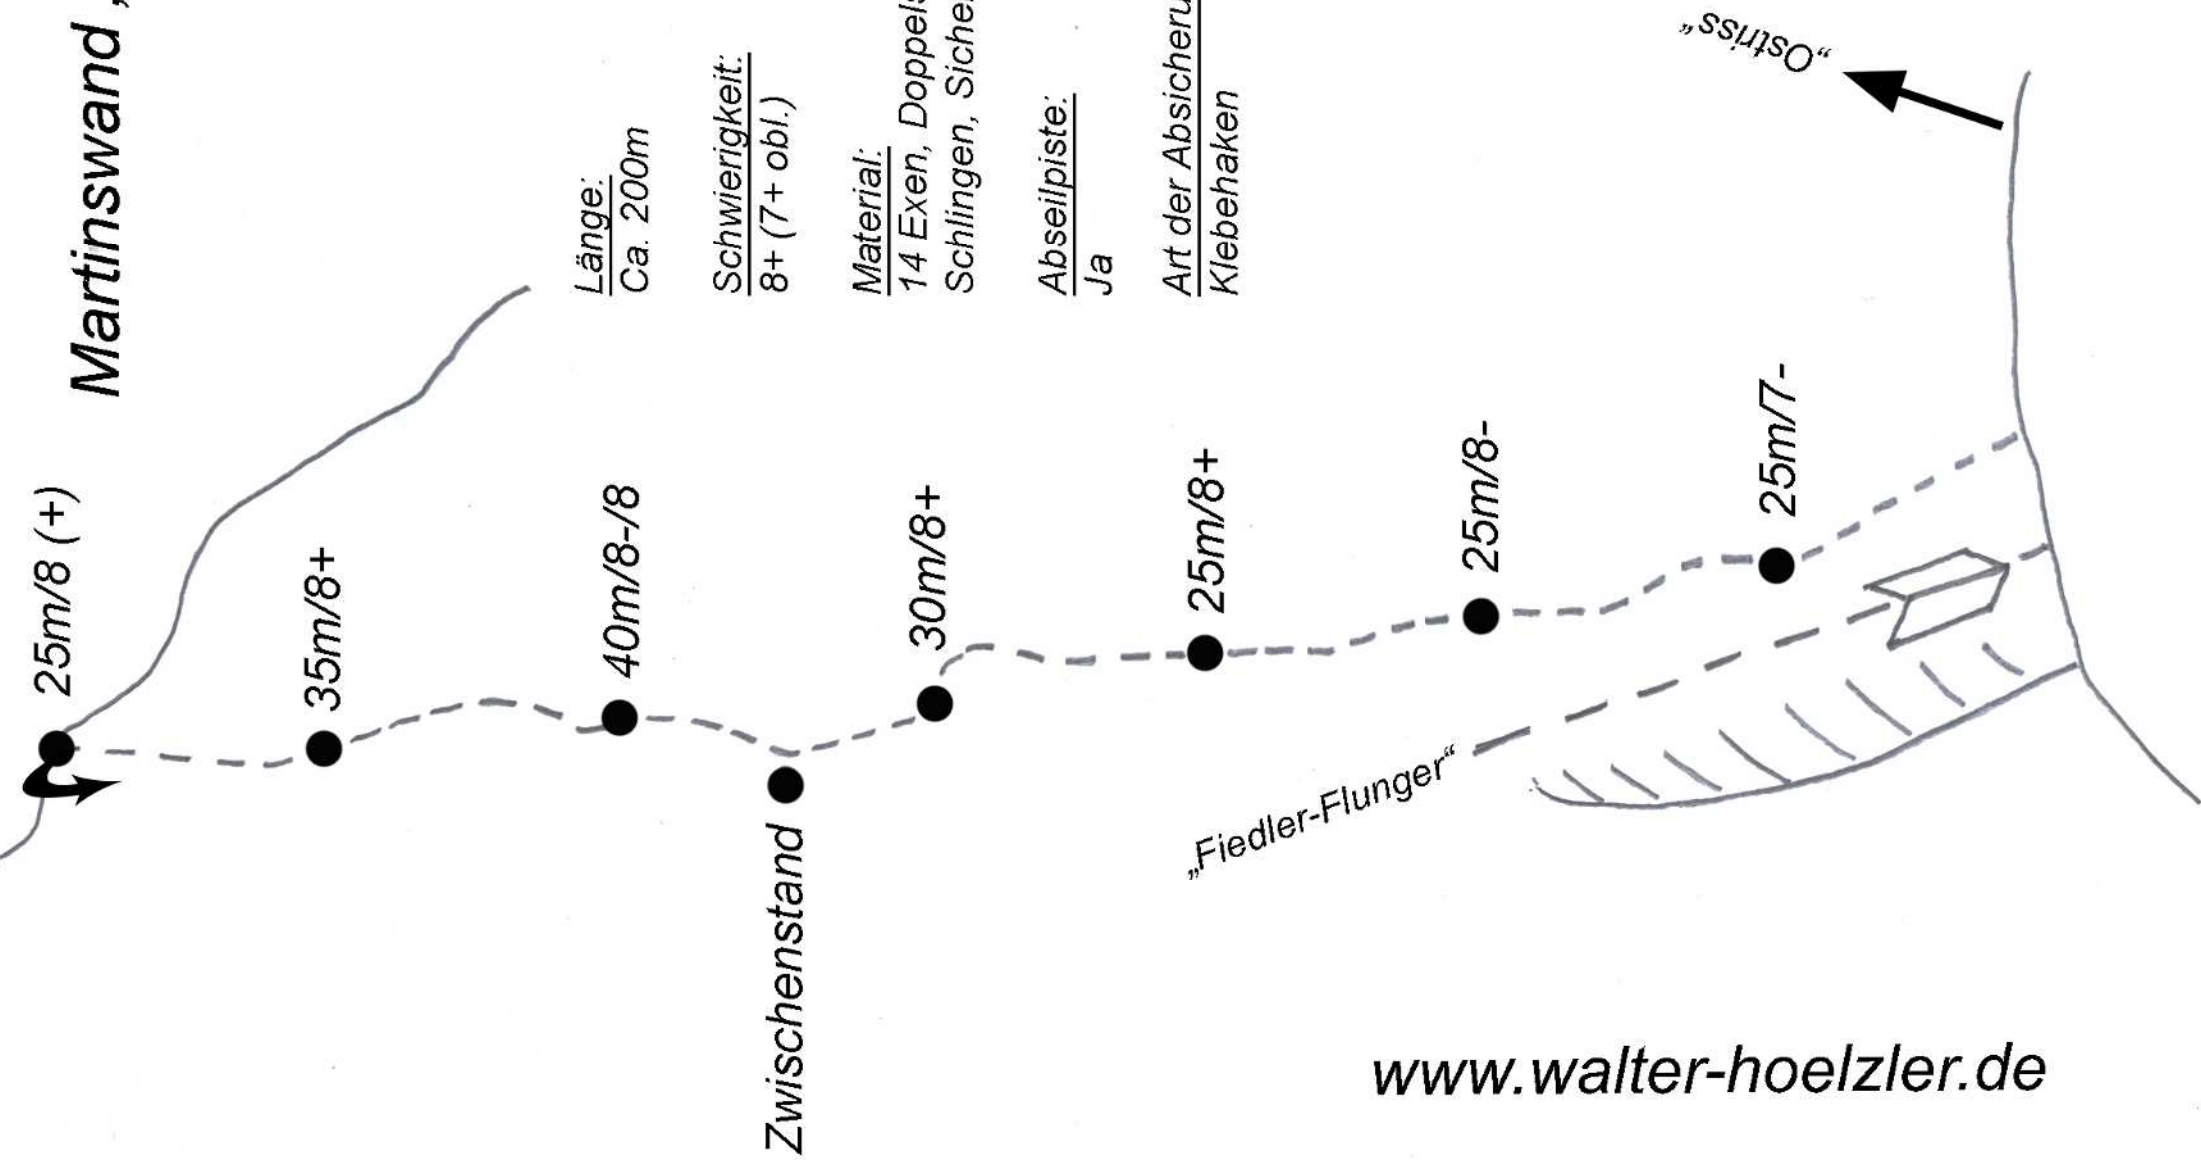

Martinswand „Tiramisu“

Länge:
Ca. 200m

Schwierigkeit:
8+ (7+ obl.)

Material:
14 Exen, Doppelseil, Helm,
Schlingen, Sicherungs-/Abseilgerät

Abseilpiste:
Ja

Art der Absicherung:
Klebehaken