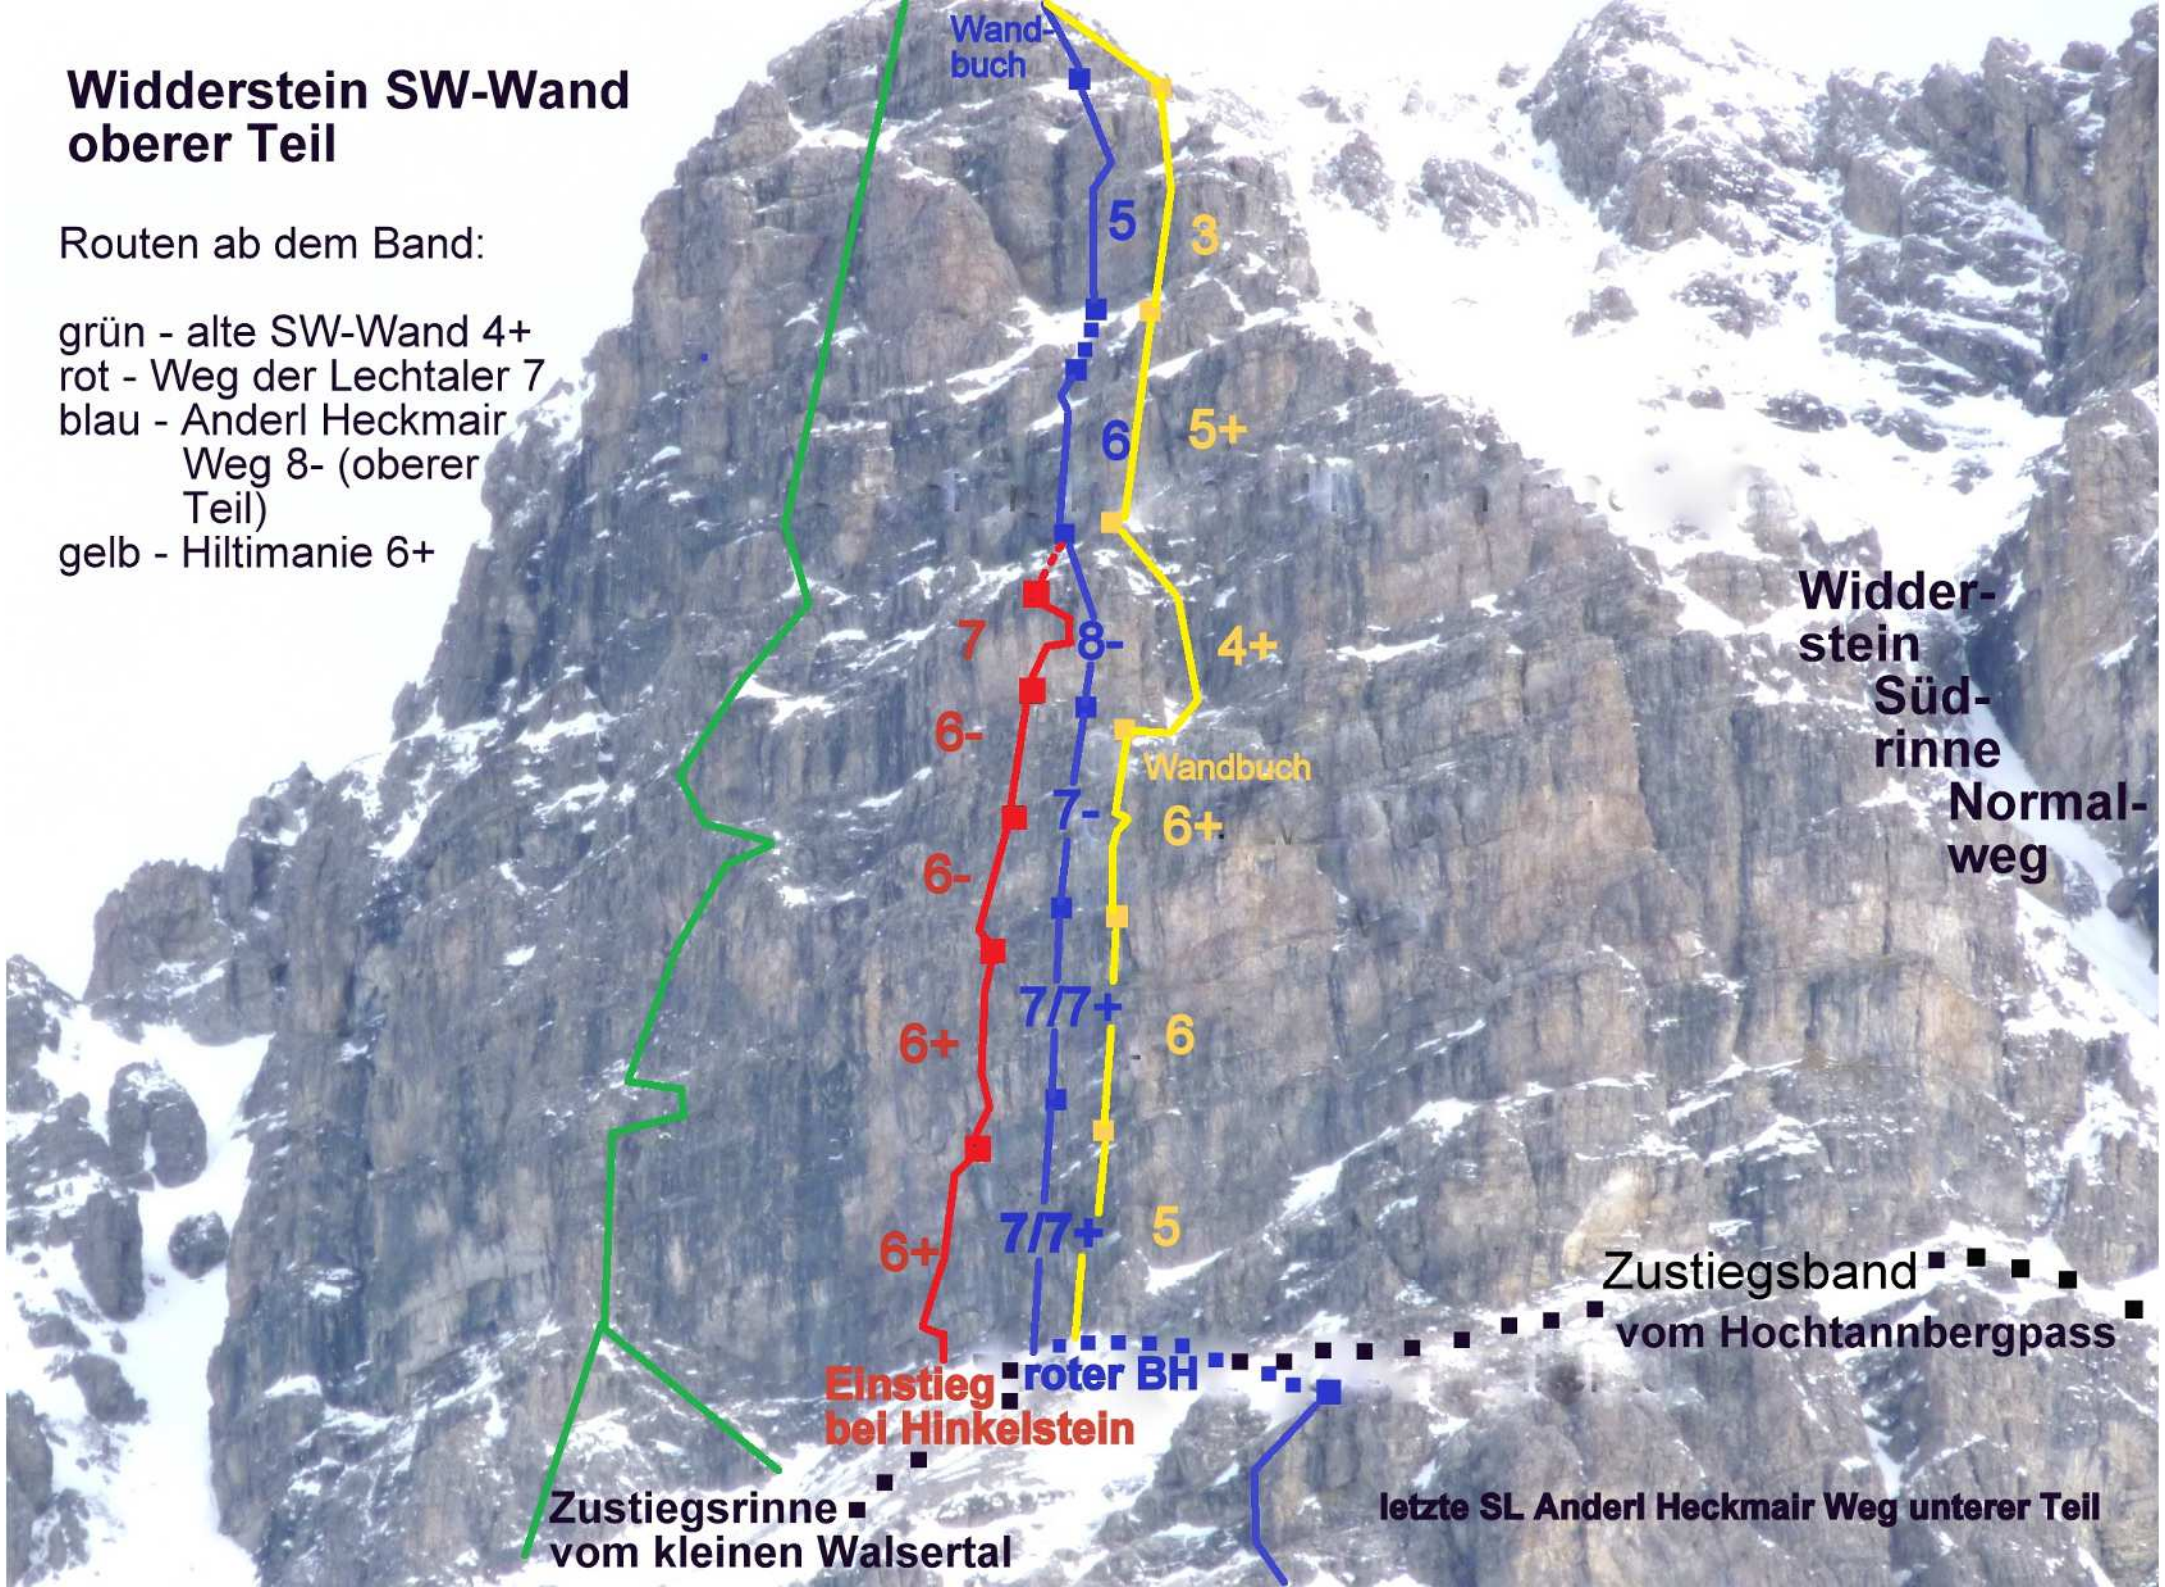

Widderstein SW-Wand oberer Teil

Routen ab dem Band:

- grün - alte SW-Wand 4+
- rot - Weg der Lechtaler 7
- blau - Anderl Heckmair Weg 8- (oberer Teil)
- gelb - Hiltimanie 6+

Widderstein
Süd-rinne
Normalweg

Zustiegsband vom Hochtannbergpass

Einstieg bei Hinkelstein

Zustiegsrinne vom kleinen Walsertal

letzte SL Anderl Heckmair Weg unterer Teil