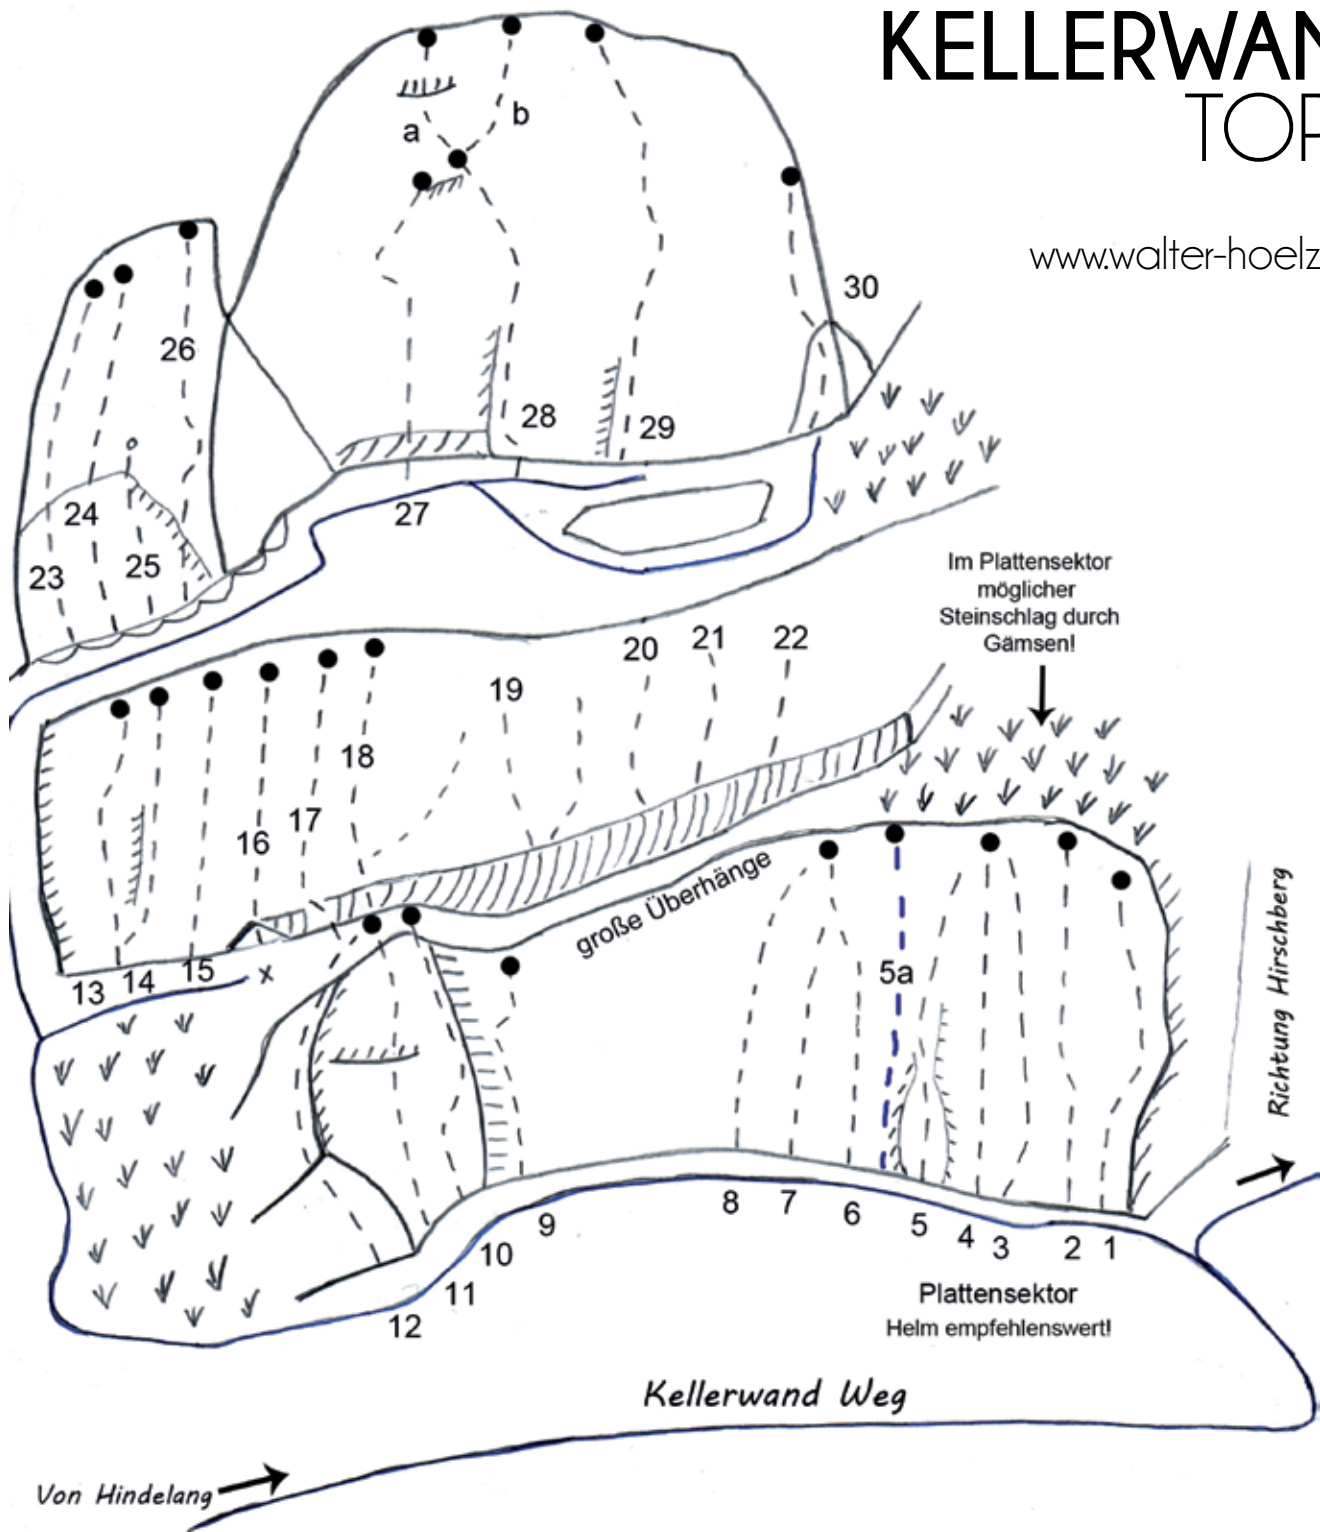

KELLERWAND TOPO

www.walter-hoelzler.de

1. Sonntagsspaziergang	6-	11. Gewusst wie	7+	22. Kanonenrohr	8-
2. Plattentanz	7-/7	12. Problemzone	5+/-6-	23. Sonne im Herzen	7
3. Schweigen ist Gold	7-	13. Schwarzer Diamant	6/6+	24. Miss Allgäu	8/8+
4. Reden ist Silber	7-	14. Staubiger Bruder	6+	25. Zur schönen Aussicht	6+
5. Teamgeist	6-	15. Catch my fall	9-/9	26. Föhnsturm	9-
5.a	6+	16. Hot Line	8+	27. Zeit zum Träumen	7+/8-
6. Rutschbahn	6+	17. Lady Sunshine	7+	28. Himmelsleiter	7+/8-
7. Petra	6	18. Mr. Moon	8	Linker Ausstieg	8+
8. Nico	6+	19. Freebird	10	Rechter Ausstieg	8
9. Easy way	5/5+	20. Zeit der Sehnsucht	9+/10-	29. Dolomitenmann	9-/9
10. Kleiner Casanova	5+/-6-	21. Eternal Sun	10/10+	30. Gorilla	8+