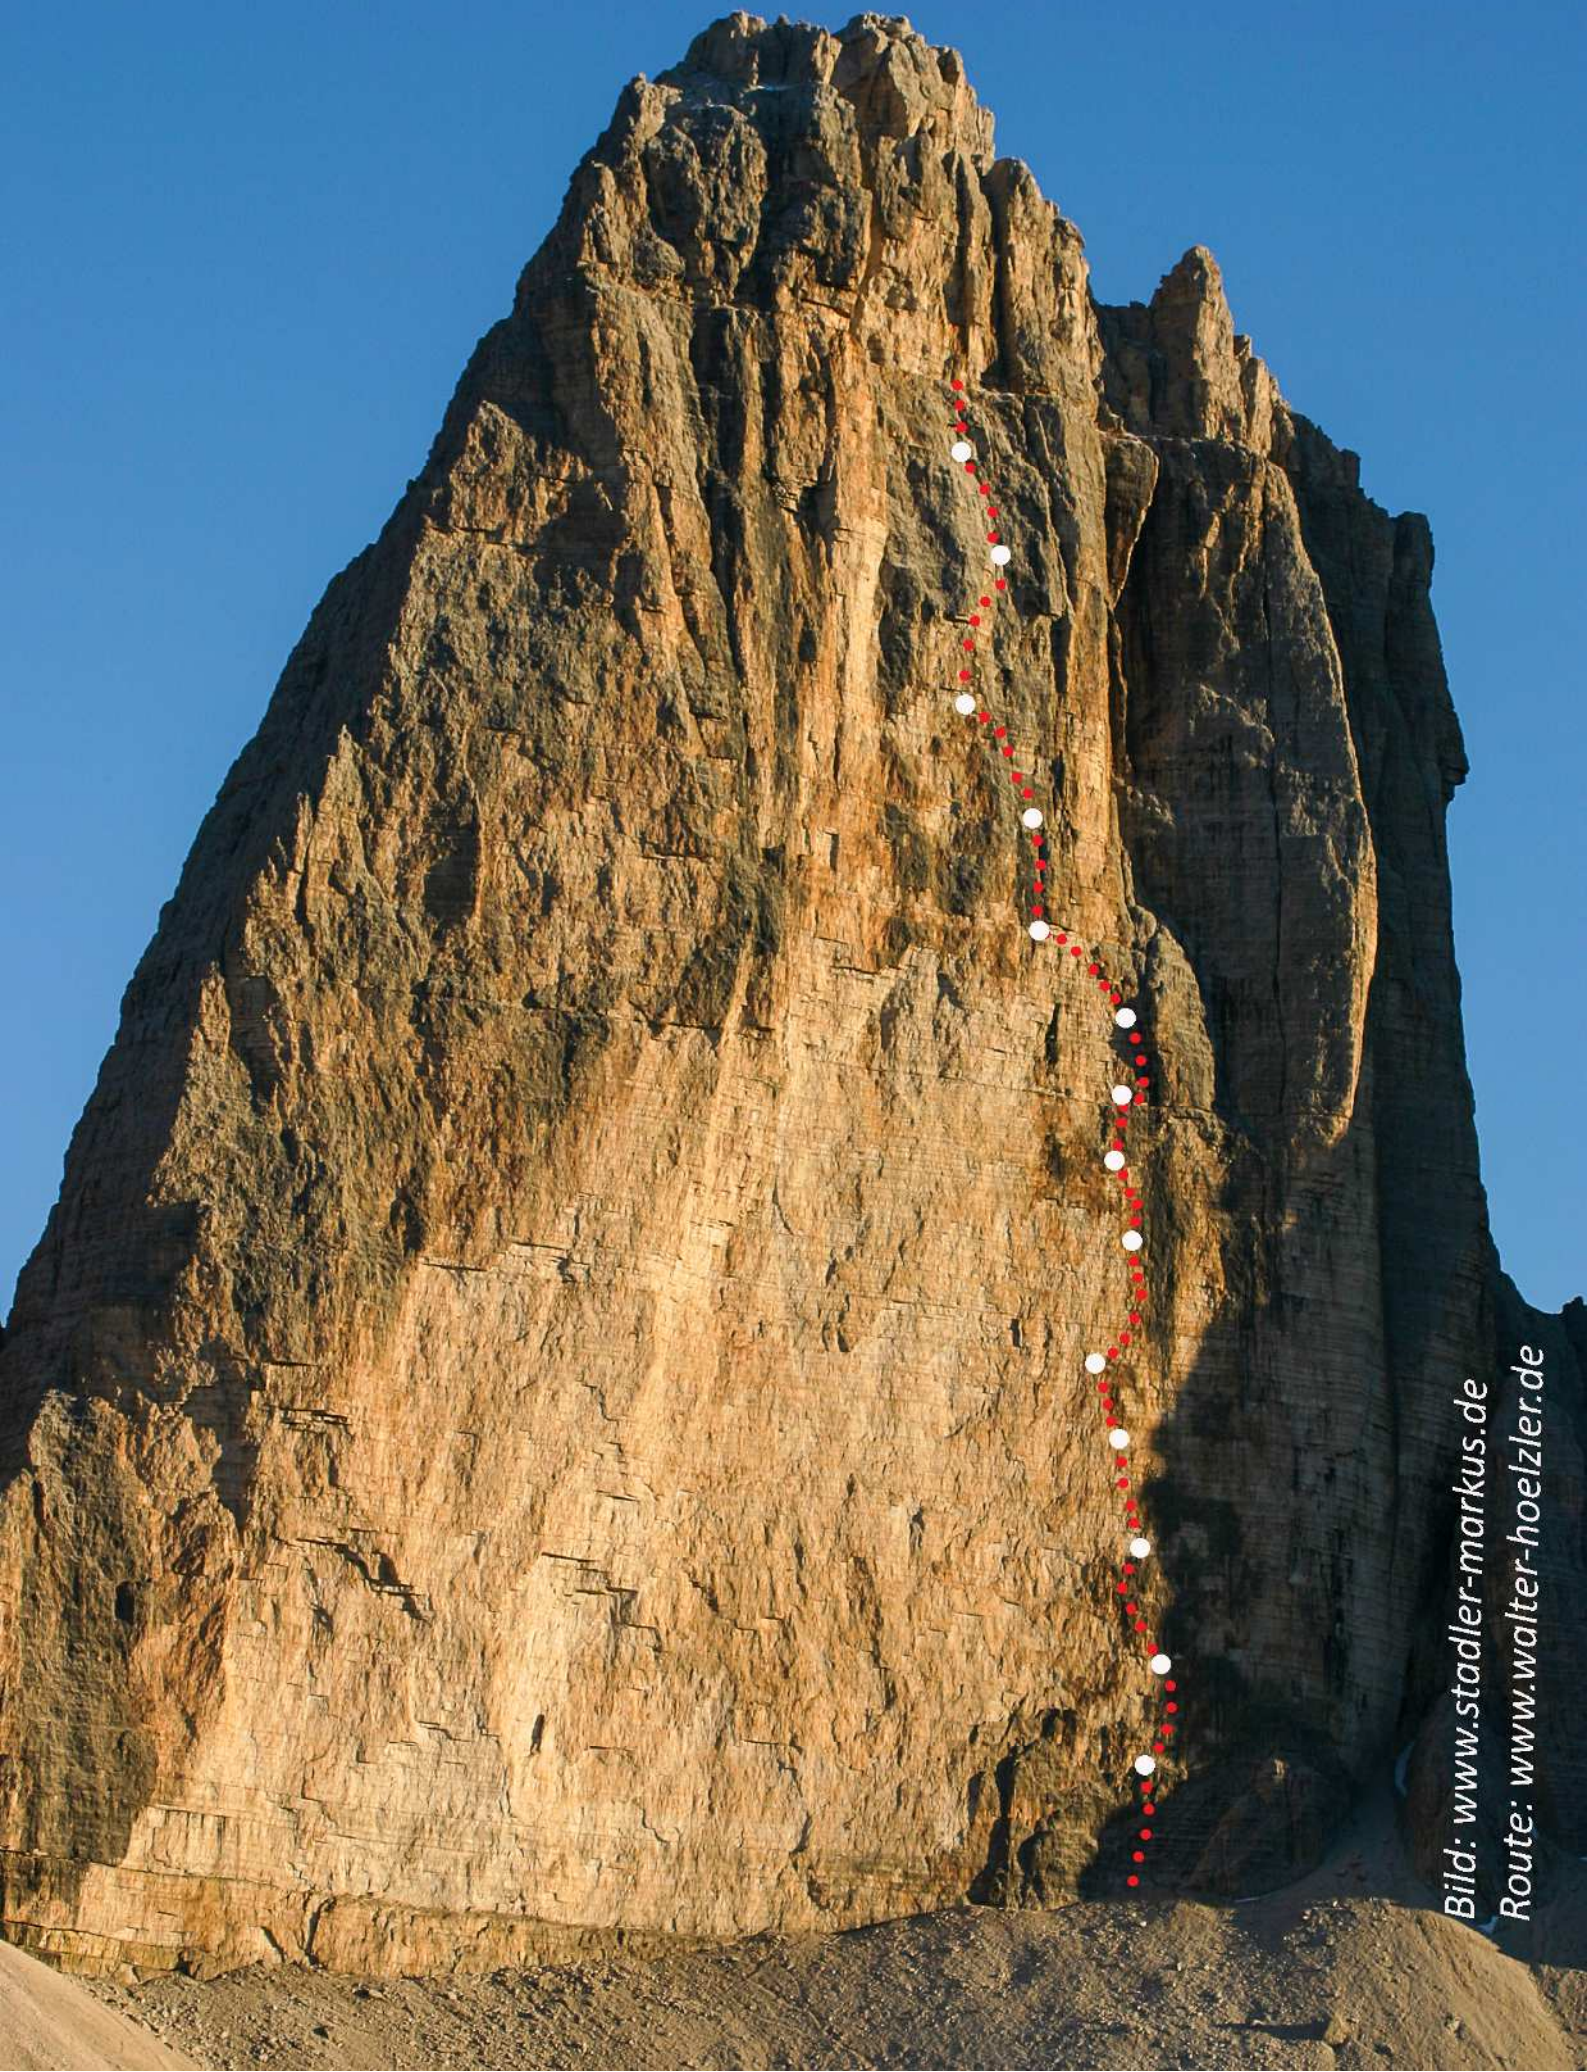

Große Zinne Nordwand - „ISO 2000“

Bild: www.stadler-markus.de
Route: www.walter-hoelzler.de