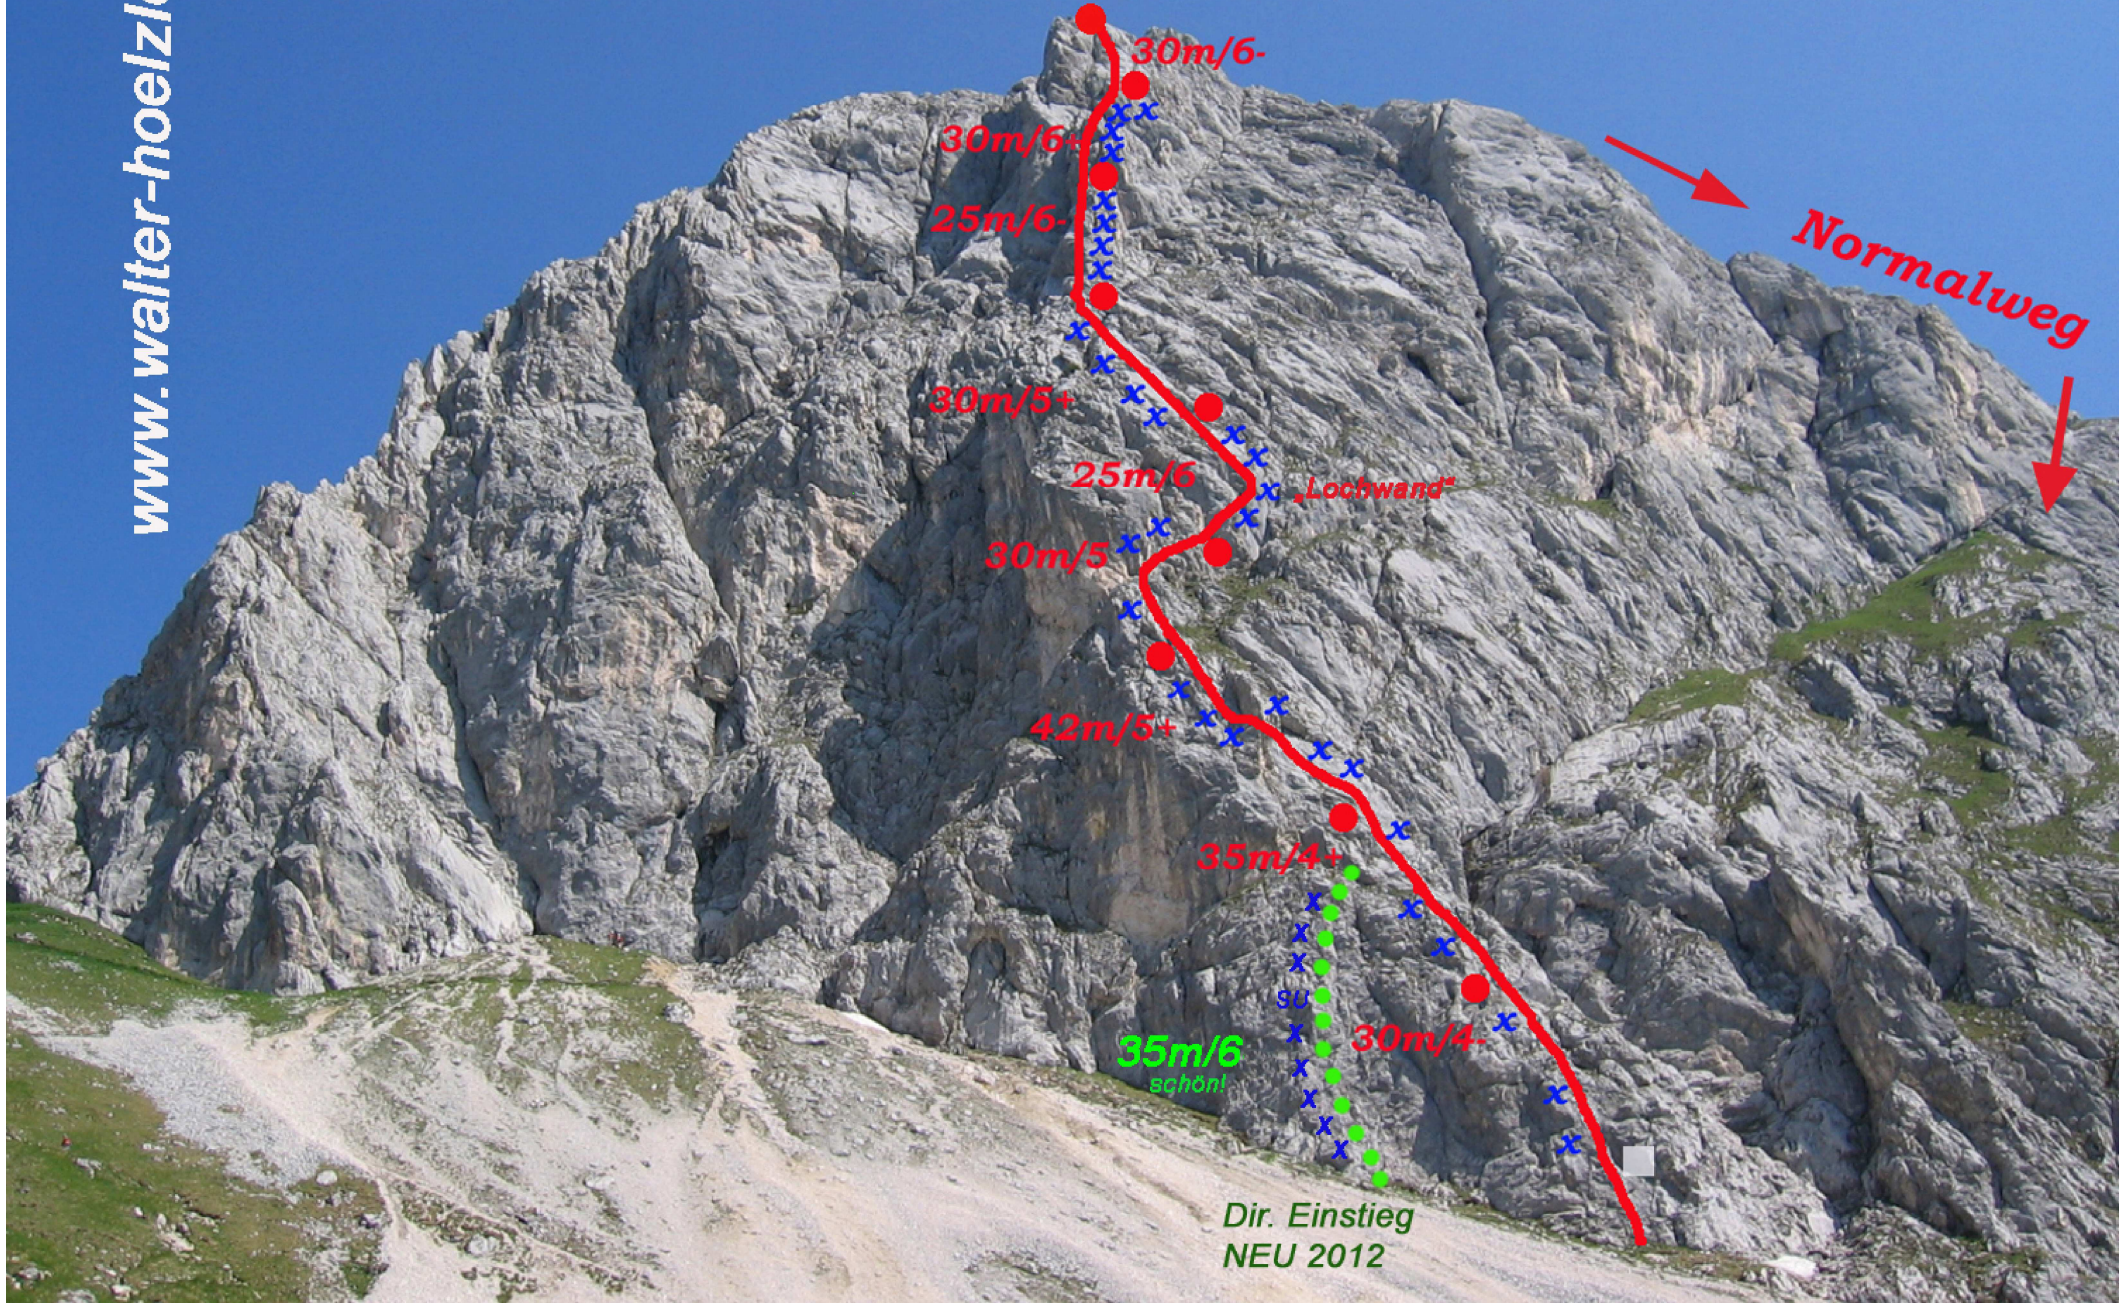

Gimpel "Neue Südostkante"

30m/6-

30m/6+

25m/6-

30m/5+

25m/6

„Lochwand“

30m/5

42m/5+

35m/4+

30m/4-

35m/6
schön!

Normalweg

Dir. Einstieg
NEU 2012