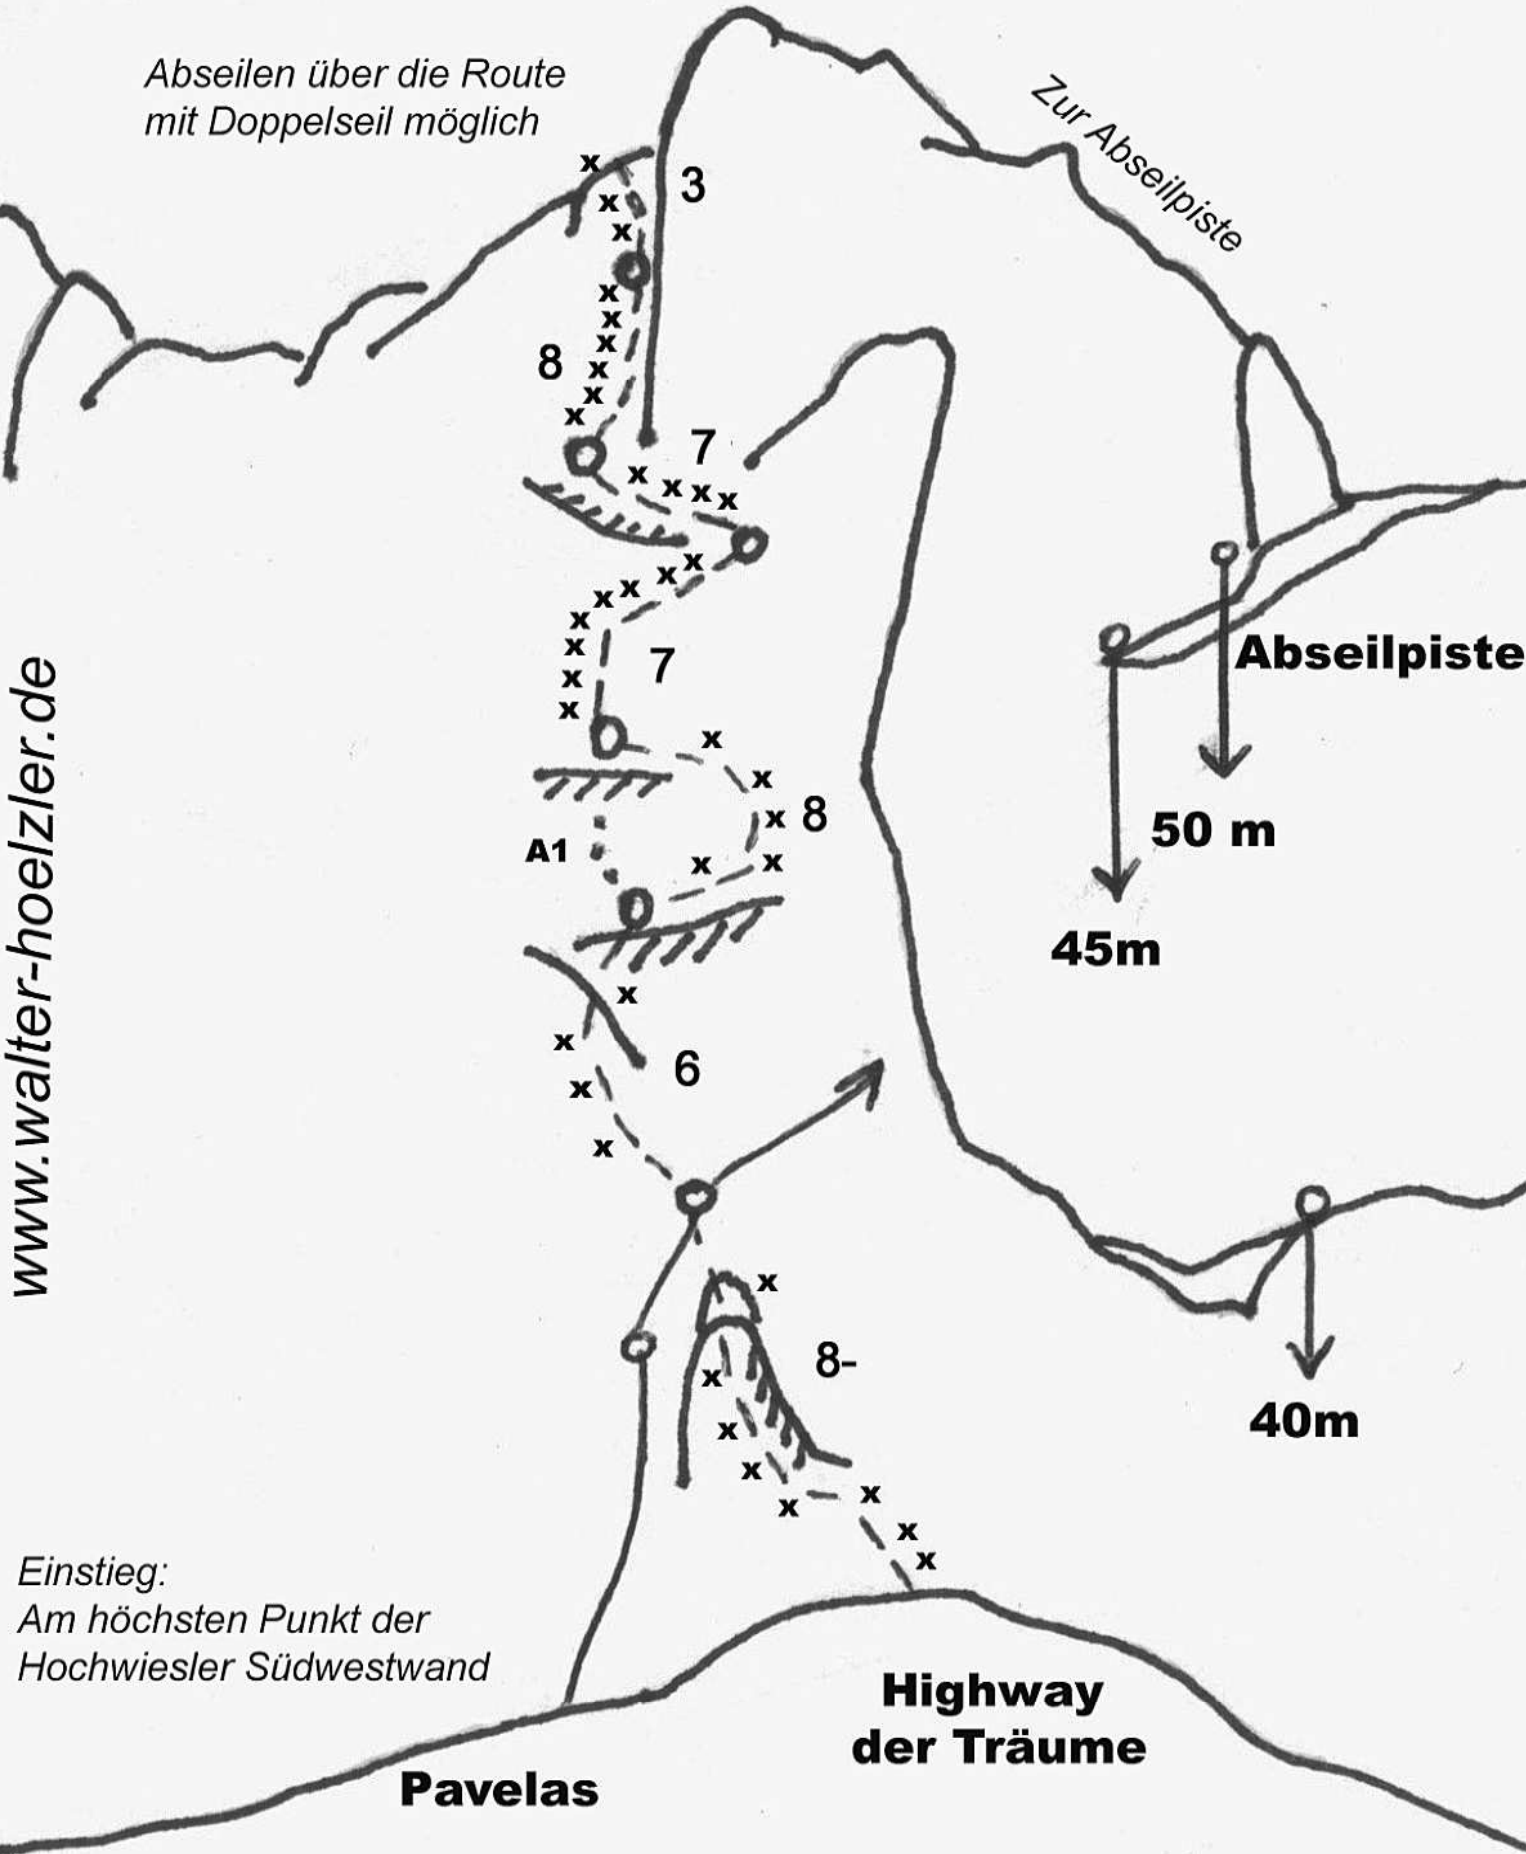

Hochwiesler Südwestwand

Abseilen über die Route
mit Doppelseil möglich

Zur Abseilpiste

www.walter-hoelzler.de

Abseilpiste

50 m

45m

40m

Einstieg:
Am höchsten Punkt der
Hochwiesler Südwestwand

Highway
der Träume

Pavelas